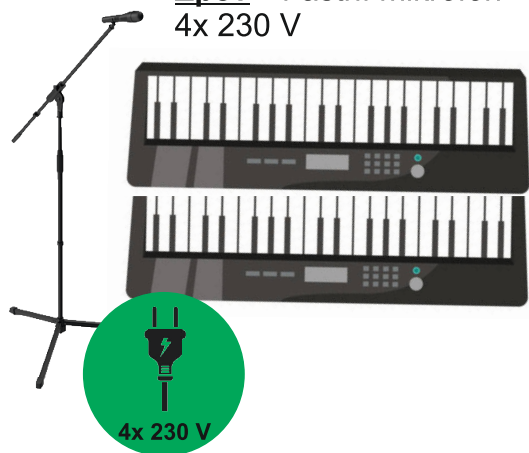

Zpěv - vlastní mikrofon

4x 230 V