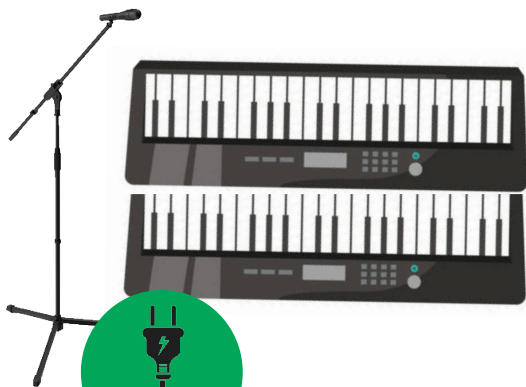

Klávesy

4x XLR out (vlastní DI box,
vlastní 10 m multipárový kabel)

Zpěv - vlastní mikrofon
3x 230 V

Vlastní in-ear odposlech